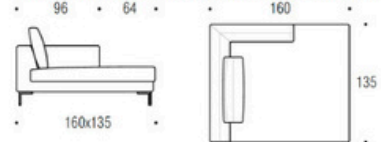

Element cm 160 left (also available right) with 2 back cushions cm 46x46
Laterale cm 160 sinistro (disponibile anche destro) con 2 cuscini schienale cm 46x46
Element cm 160 links (rechts auch erhältlich) mit 2 Kissen cm 46x46

Chaise longue cm 160 maxi right (also available left) with 1 back cushion cm 75x46
Chaise longue cm 160 maxi destra (disponibile anche sinistra) con 1 cuscino schienale cm 75x46
Chaise longue cm 160 maxi rechts (links auch erhältlich) mit 1 Kissen cm 75x46

Sofa cm 210 with 2 back cushions cm 75x46
Divano cm 210 con 2 cuscini schienale cm 75x46
Sofa cm 210 mit 2 Kissen cm 75x46

Element cm 190 left (also available right) with 2 back cushions cm 75x46
Laterale cm 190 sinistro (disponibile anche destro) con 2 cuscini schienale cm 75x46
Element cm 190 links (rechts auch erhältlich) mit 2 Kissen cm 75x46

Sofa cm 240 with 2 back cushions cm 75x46
Divano cm 240 con 2 cuscini schienale cm 75x46
Sofa cm 240 mit 2 Kissen cm 75x46

Element cm 220 left (also available right) with 2 back cushions cm 75x46
Laterale cm 220 sinistro (disponibile anche destro) con 2 cuscini schienale cm 75x46
Element cm 220 links (rechts auch erhältlich) mit 2 Kissen cm 75x46