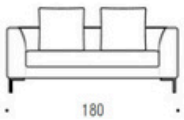

Planet 024

- goose feather
piuma d'oca
gänsefedern
- polyurethane foam
poliuretano espanso
polyurethanschaum
- wood
legno
holz

Planet 024

Sofa cm 180 with 2 back cushions cm 46x46
Divano cm 180 con 2 cuscini schienale cm 46x46
Sofa cm 180 mit 2 Kissen cm 46x46

Element cm 160 left (also available right) with 2 back cushions cm 46x46
Laterale cm 160 sinistro (disponibile anche destro) con 2 cuscini schienale cm 46x46
Element cm 160 links (rechts auch erhältlich) mit 2 Kissen cm 46x46

Chaise longue cm 160 maxi right (also available left) with 1 back cushion cm 75x46
Chaise longue cm 160 maxi destra (disponibile anche sinistra) con 1 cuscino schienale cm 75x46
Chaise longue cm 160 maxi rechts (links auch erhältlich) mit 1 Kissen cm 75x46

Sofa cm 210 with 2 back cushions cm 75x46
Divano cm 210 con 2 cuscini schienale cm 75x46
Sofa cm 210 mit 2 Kissen cm 75x46

Element cm 190 left (also available right) with 2 back cushions cm 75x46
Laterale cm 190 sinistro (disponibile anche destro) con 2 cuscini schienale cm 75x46
Element cm 190 links (rechts auch erhältlich) mit 2 Kissen cm 75x46