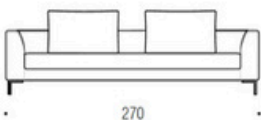

Chaise longue cm 190 right (also available left) with 1 back cushion cm 46x46
Chaise longue cm 190 destra (disponibile anche sinistra) con 1 cuscino schienale cm 46x46
Chaise longue cm 190 rechts (links auch erhältlich) mit 1 Kissen cm 46x46

Sofa cm 240 with 2 back cushions cm 75x46
Divano cm 240 con 2 cuscini schienale cm 75x46
Sofa cm 240 mit 2 Kissen cm 75x46

Element cm 220 left (also available right) with 2 back cushions cm 75x46
Laterale cm 220 sinistro (disponibile anche destro) con 2 cuscini schienale cm 75x46
Element cm 220 links (rechts auch erhältlich) mit 2 Kissen cm 75x46

Pouf cm 98x98
Pouf cm 98x98
Hocker cm 98x98

Sofa cm 270 with 2 back cushions cm 75x46
Divano cm 270 con 2 cuscini schienale cm 75x46
Sofa cm 270 mit 2 Kissen cm 75x46

Element cm 250 left (also available right) with 2 back cushions cm 75x46
Laterale cm 250 sinistro (disponibile anche destro) con 2 cuscini schienale cm 75x46
Element cm 250 links (rechts auch erhältlich) mit 2 Kissen cm 75x46