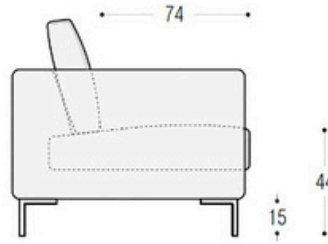

Planet 024

- goose feather
  piuma d'oca
  gänsefedern
- polyurethane foam
  poliuretano espanso
  polyurethanschaum
- wood
  legno
  holz

Planet 024

Sofa cm 180 with 2 back cushions cm 46x46
Divano cm 180 con 2 cuscini schienale cm 46x46
Sofa cm 180 mit 2 Kissen cm 46x46

Element cm 160 left (also available right) with 2 back cushions cm 46x46
Laterale cm 160 sinistro (disponibile anche destro) con 2 cuscini schienale cm 46x46
Element cm 160 links (rechts auch erhältlich) mit 2 Kissen cm 46x46

Chaise longue cm 160 maxi right (also available left) with 1 back cushion cm 75x46
Chaise longue cm 160 maxi destra (disponibile anche sinistra) con 1 cuscino schienale cm 75x46
Chaise longue cm 160 maxi rechts (links auch erhältlich) mit 1 Kissen cm 75x46

Sofa cm 210 with 2 back cushions cm 75x46
Divano cm 210 con 2 cuscini schienale cm 75x46
Sofa cm 210 mit 2 Kissen cm 75x46

Element cm 190 left (also available right) with 2 back cushions cm 75x46
Laterale cm 190 sinistro (disponibile anche destro) con 2 cuscini schienale cm 75x46
Element cm 190 links (rechts auch erhältlich) mit 2 Kissen cm 75x46

Chaise longue cm 190 right (also available left) with 1 back cushion cm 46x46
Chaise longue cm 190 destra (disponibile anche sinistra) con 1 cuscino schienale cm 46x46
Chaise longue cm 190 rechts (links auch erhältlich) mit 1 Kissen cm 46x46

Sofa cm 240 with 2 back cushions cm 75x46
Divano cm 240 con 2 cuscini schienale cm 75x46
Sofa cm 240 mit 2 Kissen cm 75x46

Element cm 220 left (also available right) with 2 back cushions cm 75x46
Laterale cm 220 sinistro (disponibile anche destro) con 2 cuscini schienale cm 75x46
Element cm 220 links (rechts auch erhältlich) mit 2 Kissen cm 75x46

Pouf cm 98x98
Pouf cm 98x98
Hocker cm 98x98