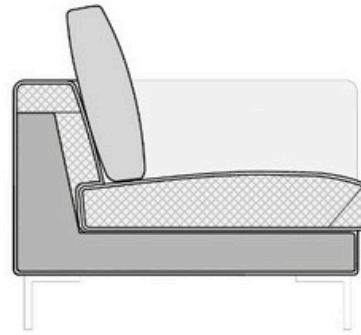

Planet 024

- goose feather
piuma d'oca
gänsefedern
- polyurethane foam
poliuretano espanso
polyurethanschaum
- wood
legno
holz

Planet 024

Sofa cm 180 with 2 back cushions cm 46x46
Divano cm 180 con 2 cuscini schienale cm 46x46
Sofa cm 180 mit 2 Kissen cm 46x46

Element cm 160 left (also available right) with 2 back cushions cm 46x46
Laterale cm 160 sinistro (disponibile anche destro) con 2 cuscini schienale cm 46x46
Element cm 160 links (rechts auch erhältlich) mit 2 Kissen cm 46x46

Chaise longue cm 160 maxi right (also available left) with 1 back cushion cm 75x46
Chaise longue cm 160 maxi destra (disponibile anche sinistra) con 1 cuscino schienale cm 75x46
Chaise longue cm 160 maxi rechts (links auch erhältlich) mit 1 Kissen cm 75x46

Sofa cm 210 with 2 back cushions cm 75x46
Divano cm 210 con 2 cuscini schienale cm 75x46
Sofa cm 210 mit 2 Kissen cm 75x46

Element cm 190 left (also available right) with 2 back cushions cm 75x46
Laterale cm 190 sinistro (disponibile anche destro) con 2 cuscini schienale cm 75x46
Element cm 190 links (rechts auch erhältlich) mit 2 Kissen cm 75x46