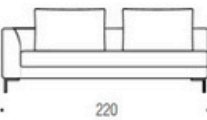

Element cm 220 left (also available right) with 2 back cushions cm 75x46
Laterale cm 220 sinistro (disponibile anche destro) con 2 cuscini schienale cm 75x46
Element cm 220 links (rechts auch erhältlich) mit 2 Kissen cm 75x46