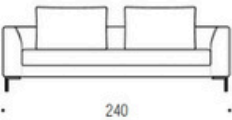

Sofa cm 240 with 2 back cushions cm 75x46
Divano cm 240 con 2 cuscini schienale cm 75x46
Sofa cm 240 mit 2 Kissen cm 75x46