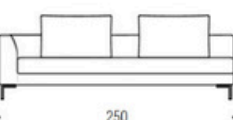

Chaise longue cm 190 right (also available left) with 1 back cushion cm 46x46
Chaise longue cm 190 destra (disponibile anche sinistra) con 1 cuscino schienale cm 46x46
Chaise longue cm 190 rechts (links auch erhältlich) mit 1 Kissen cm 46x46

Sofa cm 240 with 2 back cushions cm 75x46
Divano cm 240 con 2 cuscini schienale cm 75x46
Sofa cm 240 mit 2 Kissen cm 75x46

Element cm 220 left (also available right) with 2 back cushions cm 75x46
Laterale cm 220 sinistro (disponibile anche destro) con 2 cuscini schienale cm 75x46
Element cm 220 links (rechts auch erhältlich) mit 2 Kissen cm 75x46

Pouf cm 98x98
Pouf cm 98x98
Hocker cm 98x98

Sofa cm 270 with 2 back cushions cm 75x46
Divano cm 270 con 2 cuscini schienale cm 75x46
Sofa cm 270 mit 2 Kissen cm 75x46

Element cm 250 left (also available right) with 2 back cushions cm 75x46
Laterale cm 250 sinistro (disponibile anche destro) con 2 cuscini schienale cm 75x46
Element cm 250 links (rechts auch erhältlich) mit 2 Kissen cm 75x46