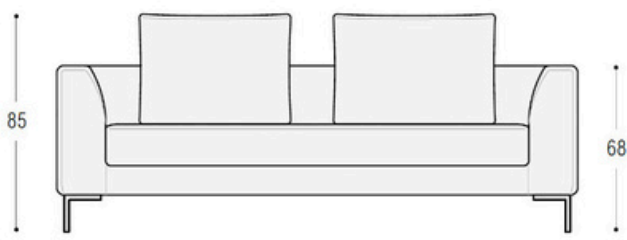

Planet 024

- goose feather
piuma d'oca
gänsefedern
- polyurethane foam
poliuretano espanso
polyurethanschaum
- wood
legno
holz

Planet 024

Sofa cm 180 with 2 back cushions cm 46x46
Divano cm 180 con 2 cuscini schienale cm 46x46
Sofa cm 180 mit 2 Kissen cm 46x46

Element cm 160 left (also available right) with 2 back cushions cm 46x46
Laterale cm 160 sinistro (disponibile anche destro) con 2 cuscini schienale cm 46x46
Element cm 160 links (rechts auch erhältlich) mit 2 Kissen cm 46x46

Sofa cm 210 with 2 back cushions cm 75x46
Divano cm 210 con 2 cuscini schienale cm 75x46
Sofa cm 210 mit 2 Kissen cm 75x46

Element cm 190 left (also available right) with 2 back cushions cm 75x46
Laterale cm 190 sinistro (disponibile anche destro) con 2 cuscini schienale cm 75x46
Element cm 190 links (rechts auch erhältlich) mit 2 Kissen cm 75x46

Sofa cm 240 with 2 back cushions cm 75x46
Divano cm 240 con 2 cuscini schienale cm 75x46
Sofa cm 240 mit 2 Kissen cm 75x46

Element cm 220 left (also available right) with 2 back cushions cm 75x46
Laterale cm 220 sinistro (disponibile anche destro) con 2 cuscini schienale cm 75x46
Element cm 220 links (rechts auch erhältlich) mit 2 Kissen cm 75x46