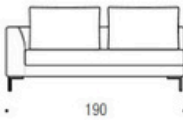

Element cm 160 left (also available right) with 2 back cushions cm 46x46
Laterale cm 160 sinistro (disponibile anche destro) con 2 cuscini schienale cm 46x46
Element cm 160 links (rechts auch erhältlich) mit 2 Kissen cm 46x46

Chaise longue cm 160 maxi right (also available left) with 1 back cushion cm 75x46
Chaise longue cm 160 maxi destra (disponibile anche sinistra) con 1 cuscino schienale cm 75x46
Chaise longue cm 160 maxi rechts (links auch erhältlich) mit 1 Kissen cm 75x46

Sofa cm 210 with 2 back cushions cm 75x46
Divano cm 210 con 2 cuscini schienale cm 75x46
Sofa cm 210 mit 2 Kissen cm 75x46

Element cm 190 left (also available right) with 2 back cushions cm 75x46
Laterale cm 190 sinistro (disponibile anche destro) con 2 cuscini schienale cm 75x46
Element cm 190 links (rechts auch erhältlich) mit 2 Kissen cm 75x46

Sofa cm 240 with 2 back cushions cm 75x46
Divano cm 240 con 2 cuscini schienale cm 75x46
Sofa cm 240 mit 2 Kissen cm 75x46

Element cm 220 left (also available right) with 2 back cushions cm 75x46
Laterale cm 220 sinistro (disponibile anche destro) con 2 cuscini schienale cm 75x46
Element cm 220 links (rechts auch erhältlich) mit 2 Kissen cm 75x46