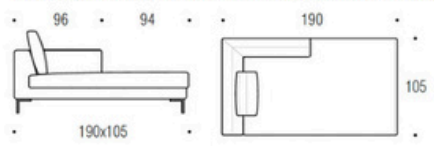

Element cm 160 left (also available right) with 2 back cushions cm 46x46
Laterale cm 160 sinistro (disponibile anche destro) con 2 cuscini schienale cm 46x46
Element cm 160 links (rechts auch erhältlich) mit 2 Kissen cm 46x46

Chaise longue cm 160 maxi right (also available left) with 1 back cushion cm 75x46
Chaise longue cm 160 maxi destra (disponibile anche sinistra) con 1 cuscino schienale cm 75x46
Chaise longue cm 160 maxi rechts (links auch erhältlich) mit 1 Kissen cm 75x46

Sofa cm 210 with 2 back cushions cm 75x46
Divano cm 210 con 2 cuscini schienale cm 75x46
Sofa cm 210 mit 2 Kissen cm 75x46

Element cm 190 left (also available right) with 2 back cushions cm 75x46
Laterale cm 190 sinistro (disponibile anche destro) con 2 cuscini schienale cm 75x46
Element cm 190 links (rechts auch erhältlich) mit 2 Kissen cm 75x46

Chaise longue cm 190 right (also available left) with 1 back cushion cm 46x46
Chaise longue cm 190 destra (disponibile anche sinistra) con 1 cuscino schienale cm 46x46
Chaise longue cm 190 rechts (links auch erhältlich) mit 1 Kissen cm 46x46