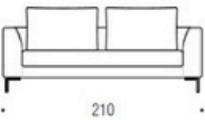

Planet 024

- goose feather
piuma d'oca
gänsefedern
- polyurethane foam
poliuretano espanso
polyurethanschaum
- wood
legno
holz

Planet 024

Sofa cm 180 with 2 back cushions cm 46x46
Divano cm 180 con 2 cuscini schienale cm 46x46
Sofa cm 180 mit 2 Kissen cm 46x46

Element cm 160 left (also available right) with 2 back cushions cm 46x46
Laterale cm 160 sinistro (disponibile anche destro) con 2 cuscini schienale cm 46x46
Element cm 160 links (rechts auch erhältlich) mit 2 Kissen cm 46x46

Sofa cm 210 with 2 back cushions cm 75x46
Divano cm 210 con 2 cuscini schienale cm 75x46
Sofa cm 210 mit 2 Kissen cm 75x46

Element cm 190 left (also available right) with 2 back cushions cm 75x46
Laterale cm 190 sinistro (disponibile anche destro) con 2 cuscini schienale cm 75x46
Element cm 190 links (rechts auch erhältlich) mit 2 Kissen cm 75x46

Sofa cm 240 with 2 back cushions cm 75x46
Divano cm 240 con 2 cuscini schienale cm 75x46
Sofa cm 240 mit 2 Kissen cm 75x46

Element cm 220 left (also available right) with 2 back cushions cm 75x46
Laterale cm 220 sinistro (disponibile anche destro) con 2 cuscini schienale cm 75x46
Element cm 220 links (rechts auch erhältlich) mit 2 Kissen cm 75x46