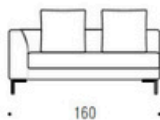

Element cm 160 left (also available right) with 2 back cushions cm 46x46
Laterale cm 160 sinistro (disponibile anche destro) con 2 cuscini schienale cm 46x46
Element cm 160 links (rechts auch erhältlich) mit 2 Kissen cm 46x46

Chaise longue cm 160 maxi right (also available left) with 1 back cushion cm 75x46
Chaise longue cm 160 maxi destra (disponibile anche sinistra) con 1 cuscino schienale cm 75x46
Chaise longue cm 160 maxi rechts (links auch erhältlich) mit 1 Kissen cm 75x46

Sofa cm 210 with 2 back cushions cm 75x46
Divano cm 210 con 2 cuscini schienale cm 75x46
Sofa cm 210 mit 2 Kissen cm 75x46

Element cm 190 left (also available right) with 2 back cushions cm 75x46
Laterale cm 190 sinistro (disponibile anche destro) con 2 cuscini schienale cm 75x46
Element cm 190 links (rechts auch erhältlich) mit 2 Kissen cm 75x46

Sofa cm 240 with 2 back cushions cm 75x46
Divano cm 240 con 2 cuscini schienale cm 75x46
Sofa cm 240 mit 2 Kissen cm 75x46

Element cm 220 left (also available right) with 2 back cushions cm 75x46
Laterale cm 220 sinistro (disponibile anche destro) con 2 cuscini schienale cm 75x46
Element cm 220 links (rechts auch erhältlich) mit 2 Kissen cm 75x46