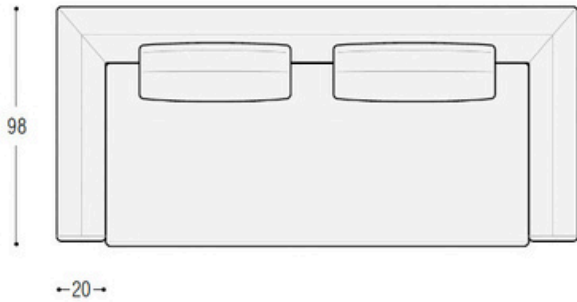

Planet 024

- goose feather
  piuma d'oca
  gänsefedern
- polyurethane foam
  poliuretano espanso
  polyurethanschaum
- wood
  legno
  holz

Planet 024

Sofa cm 180 with 2 back cushions cm 46x46
Divano cm 180 con 2 cuscini schienale cm 46x46
Sofa cm 180 mit 2 Kissen cm 46x46

Element cm 160 left (also available right) with 2 back cushions cm 46x46
Laterale cm 160 sinistro (disponibile anche destro) con 2 cuscini schienale cm 46x46
Element cm 160 links (rechts auch erhältlich) mit 2 Kissen cm 46x46

Chaise longue cm 160 maxi right (also available left) with 1 back cushion cm 75x46
Chaise longue cm 160 maxi destra (disponibile anche sinistra) con 1 cuscino schienale cm 75x46
Chaise longue cm 160 maxi rechts (links auch erhältlich) mit 1 Kissen cm 75x46

Sofa cm 210 with 2 back cushions cm 75x46
Divano cm 210 con 2 cuscini schienale cm 75x46
Sofa cm 210 mit 2 Kissen cm 75x46

Element cm 190 left (also available right) with 2 back cushions cm 75x46
Laterale cm 190 sinistro (disponibile anche destro) con 2 cuscini schienale cm 75x46
Element cm 190 links (rechts auch erhältlich) mit 2 Kissen cm 75x46

Chaise longue cm 190 right (also available left) with 1 back cushion cm 46x46
Chaise longue cm 190 destra (disponibile anche sinistra) con 1 cuscino schienale cm 46x46
Chaise longue cm 190 rechts (links auch erhältlich) mit 1 Kissen cm 46x46

Sofa cm 240 with 2 back cushions cm 75x46
Divano cm 240 con 2 cuscini schienale cm 75x46
Sofa cm 240 mit 2 Kissen cm 75x46

Element cm 220 left (also available right) with 2 back cushions cm 75x46
Laterale cm 220 sinistro (disponibile anche destro) con 2 cuscini schienale cm 75x46
Element cm 220 links (rechts auch erhältlich) mit 2 Kissen cm 75x46

Pouf cm 98x98
Pouf cm 98x98
Hocker cm 98x98